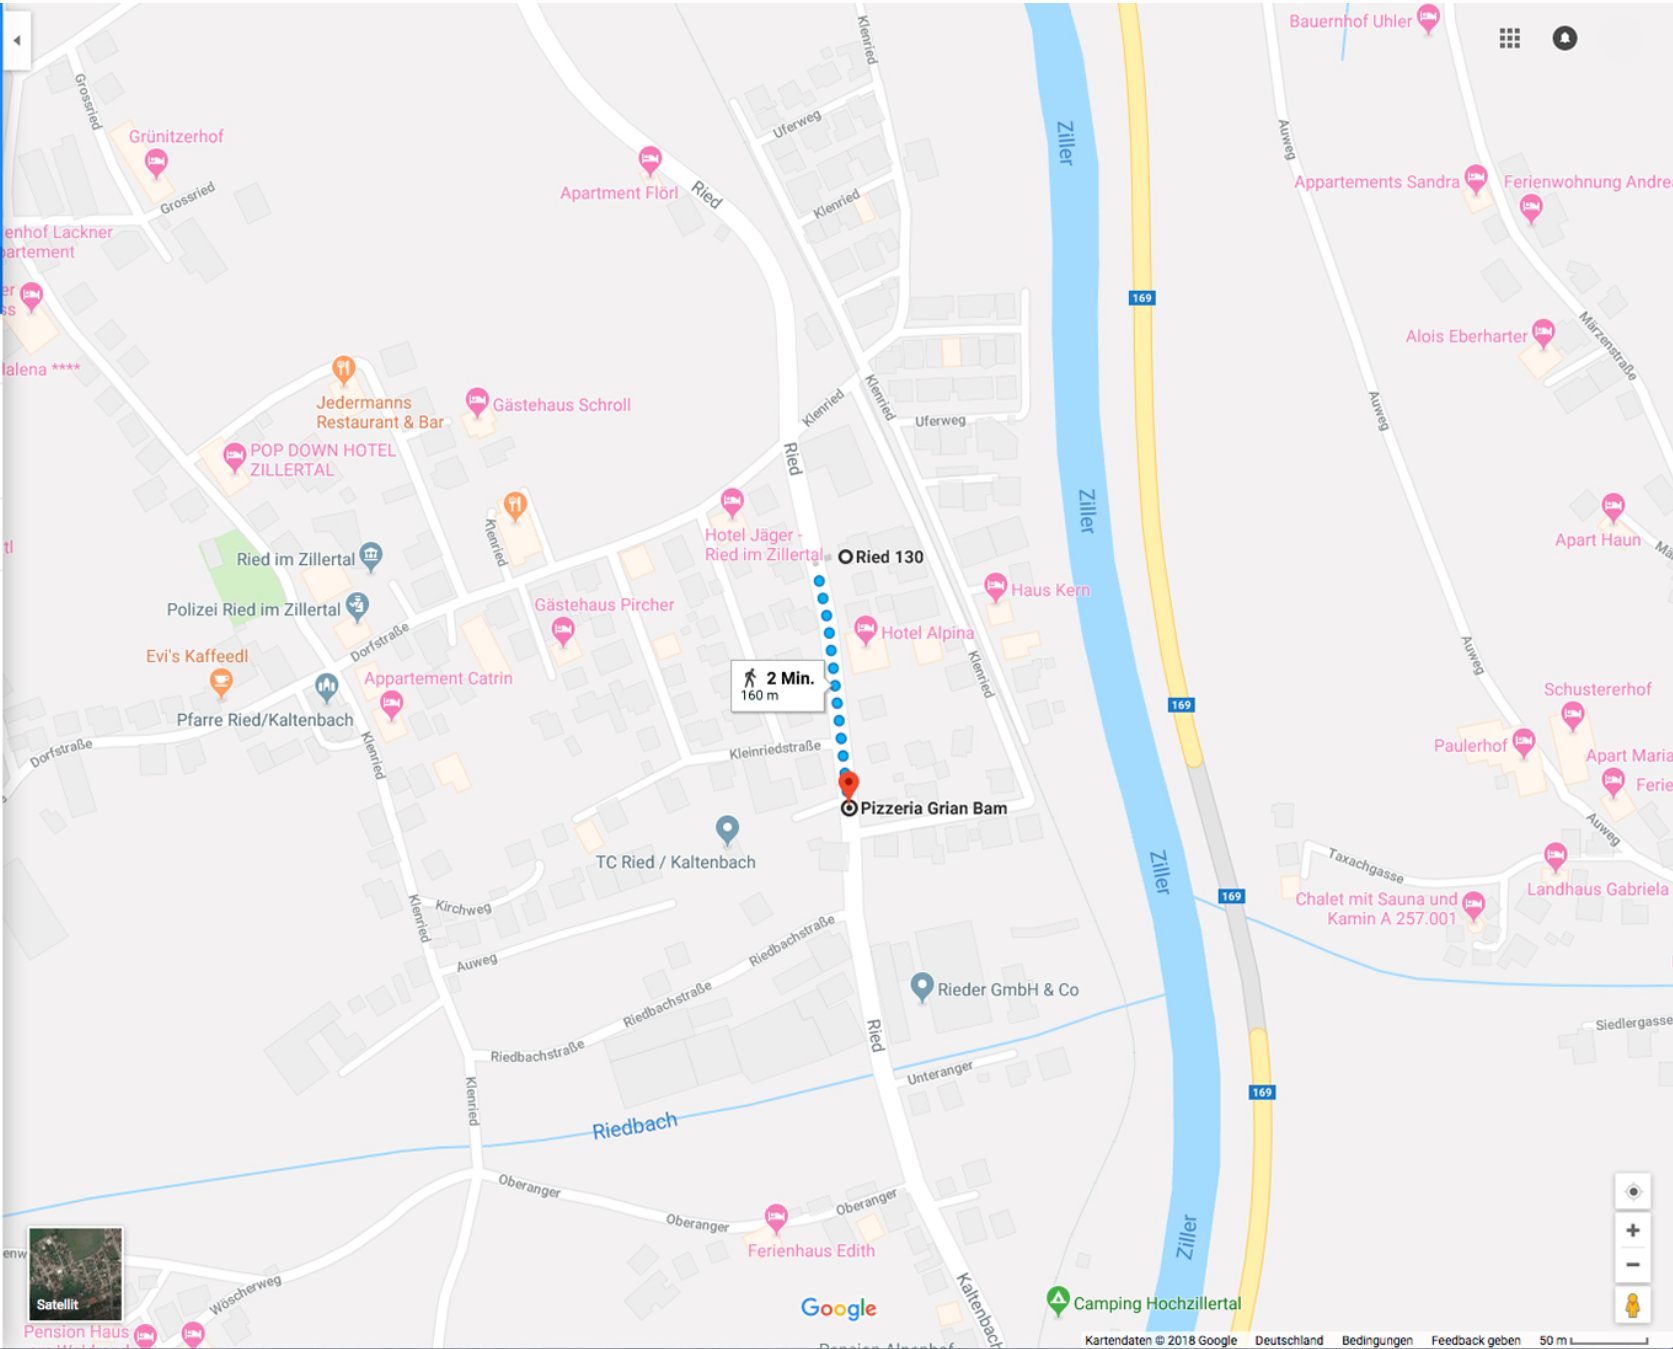

Ried 130, 6272 Ried im Zillertal, Österreich
 Pizzeria Grian Bam, Landstraße 7, 6273

Reiseziel hinzufügen

OPTIONEN

Wegbeschreibung auf mein Smartphone senden

über Landstraße/Ried **2 Min.**
 160 m
[DETAILS](#)

Größtenteils flach

Google

Camping Hochzillertal