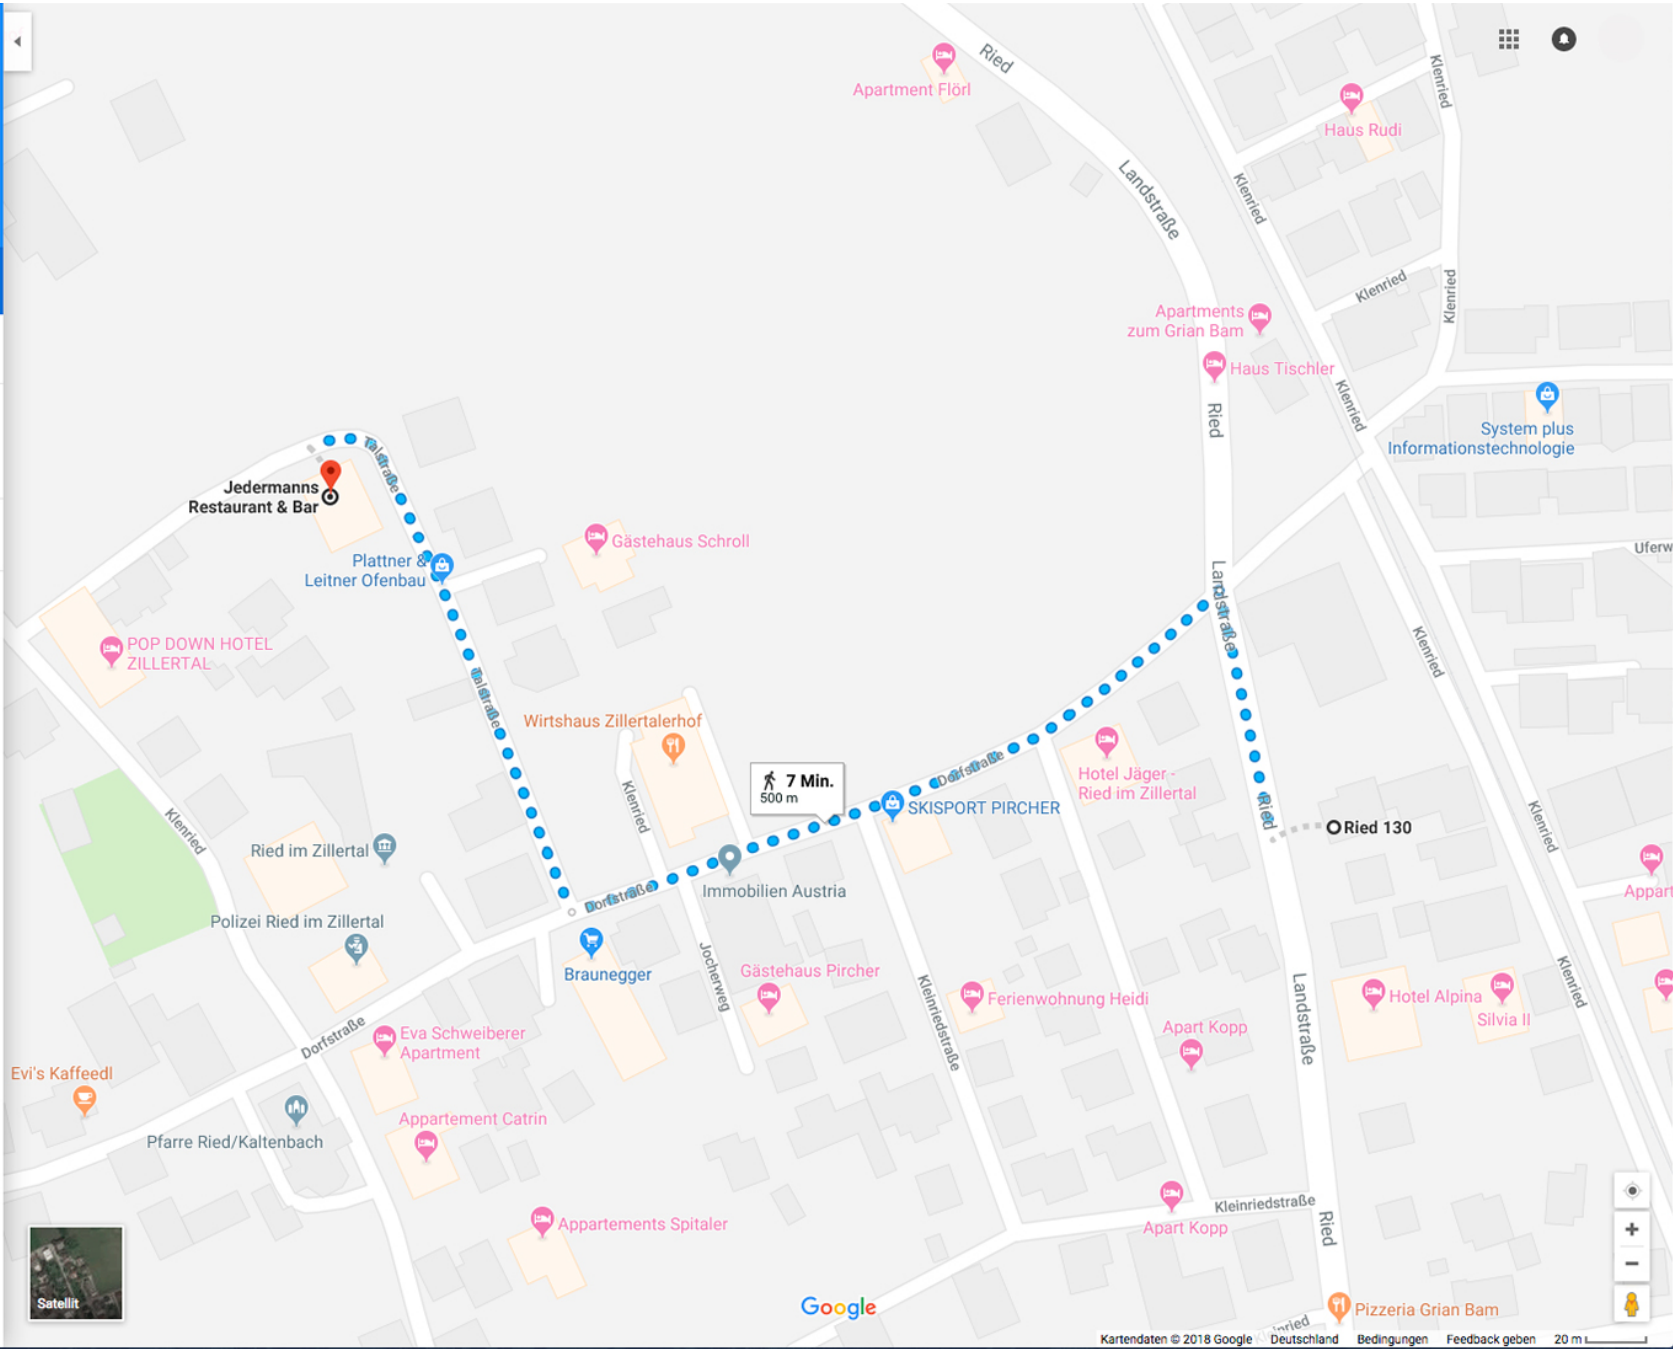

Ried 130, 6272 Ried im Zillertal, Österre  
 Jedermanns Restaurant & Bar, Talstraß  
 Reiseziel hinzufügen

**OPTIONEN**

Wegbeschreibung auf mein Smartphone senden

über Dorfstraße und Talstraße **7 Min.**  
 DETAILS 500 m

Größtenteils flach

Google